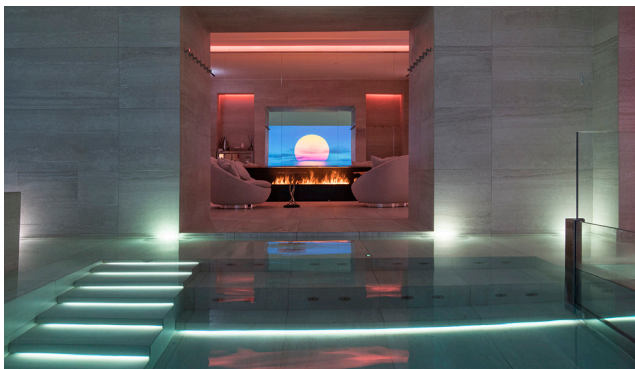

HELVETIA & BRISTOL

FIRENZE

UPGRADE *my* BENEFITS

Regalati un soggiorno ancora più piacevole
Make your stay even more enjoyable

SILVER		GOLD	
MINIBAR soft drinks + food		BREAKFAST	
LATE CHECK OUT 2pm		MINIBAR soft drinks + food	
LA SPA Roman Bath access		LATE CHECK OUT 2pm	
camera doppia ad uso singolo double room for single use	camera doppia double room	camera doppia ad uso singolo double room for single use	camera doppia double room
€50	€100	€75	€150
BREAKFAST at the Restaurant €40 per adulto per servizio / per adult per service			