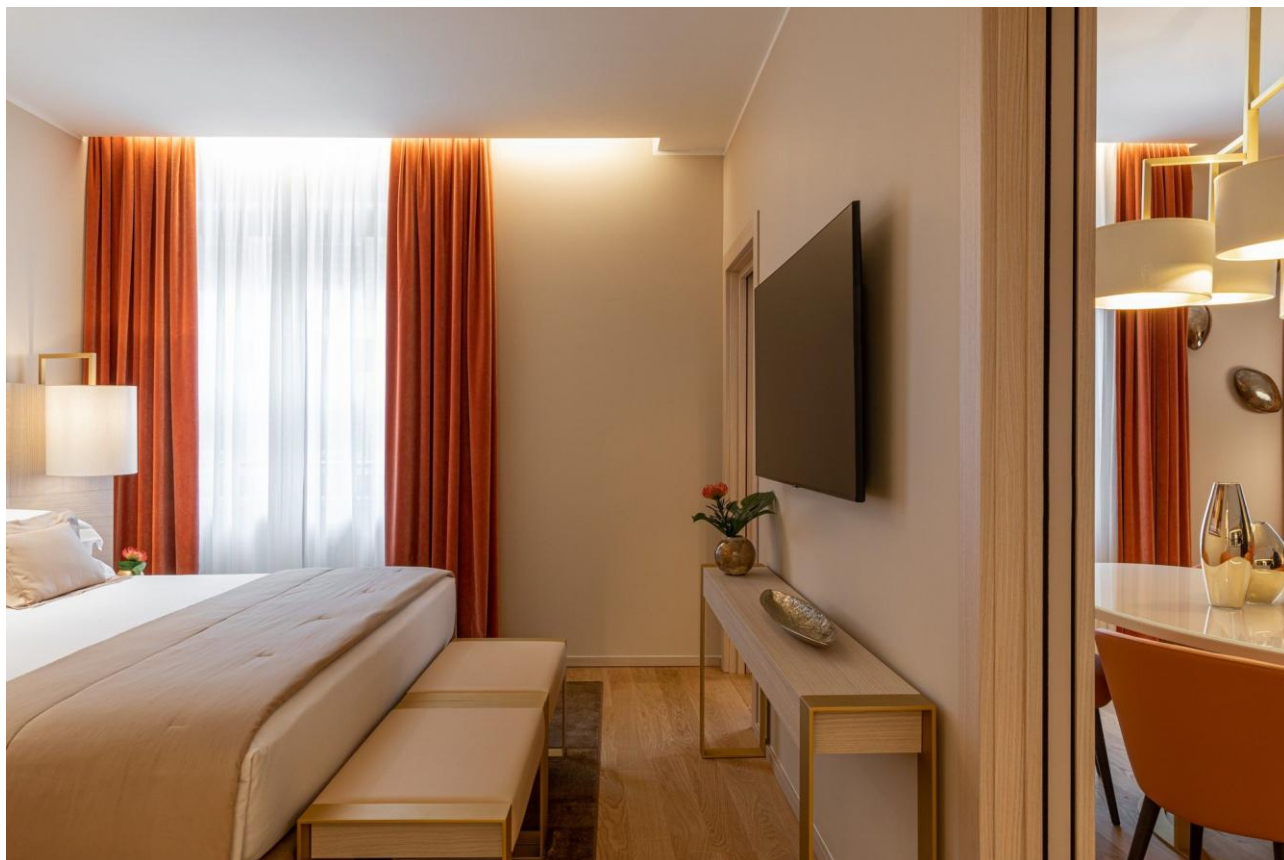

DUOMO GRAND APARTMENT
(2 camere da letto) 100mq

Nei **Duomo Grand Apartment**, due appartamenti si uniscono per creare un unico grande spazio, ideale anche per un soggiorno in famiglia. A disposizione 2 cucine, 2 camere da letto, 2 lounge con comodi sofà e poltrone per un totale relax e 2 bagni. L'eleganza senza tempo del travertino e del parquet in rovere, si mescola alla morbidezza dei velluti e al carattere deciso dei pellami pregiati, sapientemente miscelati per fare da sfondo ad un ambiente lussuoso e confortevole.

DUOMO DELUXE APARTMENT
(2 camere da letto) 66-77mq + 12-34mq terrazza

Per chi necessita di un appartamento dai grandi volumi e dall'eleganza contemporanea dotato di 2 camere da letto, 2 bagni, living e cucina nel centro storico di Milano, i **Duomo Deluxe Apartment** sono la scelta ideale. Alcuni vantano anche una terrazza attrezzata. L'ambiente contemporaneo ed elegante è reso ancor più accogliente da pavimenti in rovere. Pregiati velluti incorniciano le grandi finestre e impreziosiscono i sofà, mentre le altre sedute sono in morbida pelle.

DUOMO APARTMENT
(1 camera da letto) 45-55mq

I **Duomo Apartment**, accoglienti e luminosi, sono composti da cucina, living, camera da letto e bagno. La palette di colori varia dal sabbia a varie sfumature di grigio caldo/tortora con un effetto molto luminoso e vibrante. L'ambiente, contemporaneo ed elegante è reso ancora più confortevole da pavimenti in rovere. Pregiati velluti incorniciano le grandi finestre e impreziosiscono i sofà, mentre le altre sedute sono in morbida pelle.