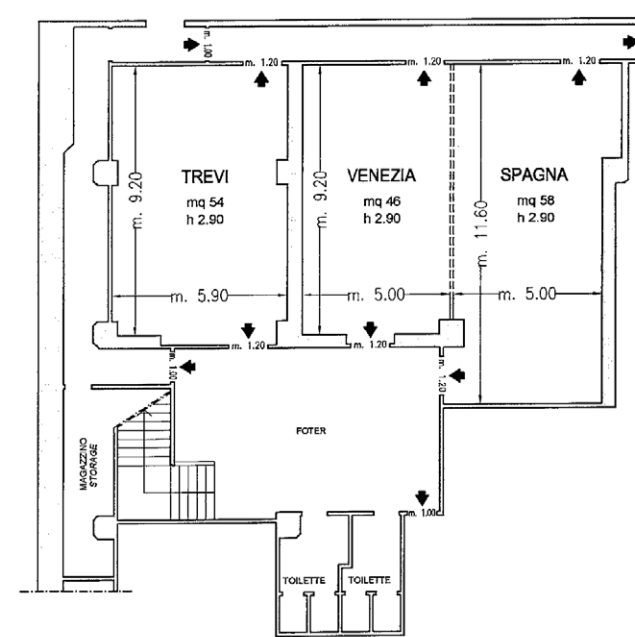

Meeting rooms	Area sq.ft.	L x W ft.	height ft.	theatre	class room	conference table/ U-shape	cabaret style <sup>^</sup>	cocktail reception	banquet
Esedra	1536,68	46,59x33,14	10,66	180	96	55 - 44	72	150	-
Navona	1022,2	46,59x21,98	10,66	80	42	34 - 28	32	70	-
Colonna	1205,12	46,59x26,25	9,51	80	42	36 - 30	32	80	-
Barberini	538	17,06x17,72	9,51	40	24	25 - 18	-	-	-
Trevi	581,04	30,18x19,36	9,51	50	30	25 - 22	-	-	-
Venezia	494,96	30,18x16,40	9,51	40	30	25 - 20	-	-	-
Spagna	624,08	38,06x16,40	9,51	55	36	30 - 25	-	-	-
Venezia + Spagna	1076	30,18x32,81	9,51	90	42	38 - 32	40	-	-
Minerva	430,4	21,49x21,98	9,19	28	18	20 - 15	-	50	-
Farnese <sup>°</sup>	215,2	19,36x11,61	9,84	-	-	10	-	-	-
N° 10 Studio <sup>°</sup>	161,46 - 215,28	-	9,84	-	-	12	-	-	-
Apicio Restaurant	3841,32	58x42+42x42	9,19	-	-	-	-	350	250

<sup>°</sup> Daylight

<sup>^</sup> Cabaret style: Size tables on request

STARHOTELS®

Metropole  
ROMA

Via Principe Amedeo, 3  
00185 Roma - ITALY  
T +39 06 47741 - F +39 06 4740413  
meeting.metropole.rm@starhotels.it starhotels.com

Piano -1 / Basement

Piano Terra / Ground Floor

Piano -2 / Floor -2

➡ Uscite di sicurezza / Emergency Exits

--- Finestre / Windows

===== Pareti mobili / Modular Walls

□ Colonne / Columns

9 meeting room fino a 180 persone/ 9 meeting rooms up to 180 seats