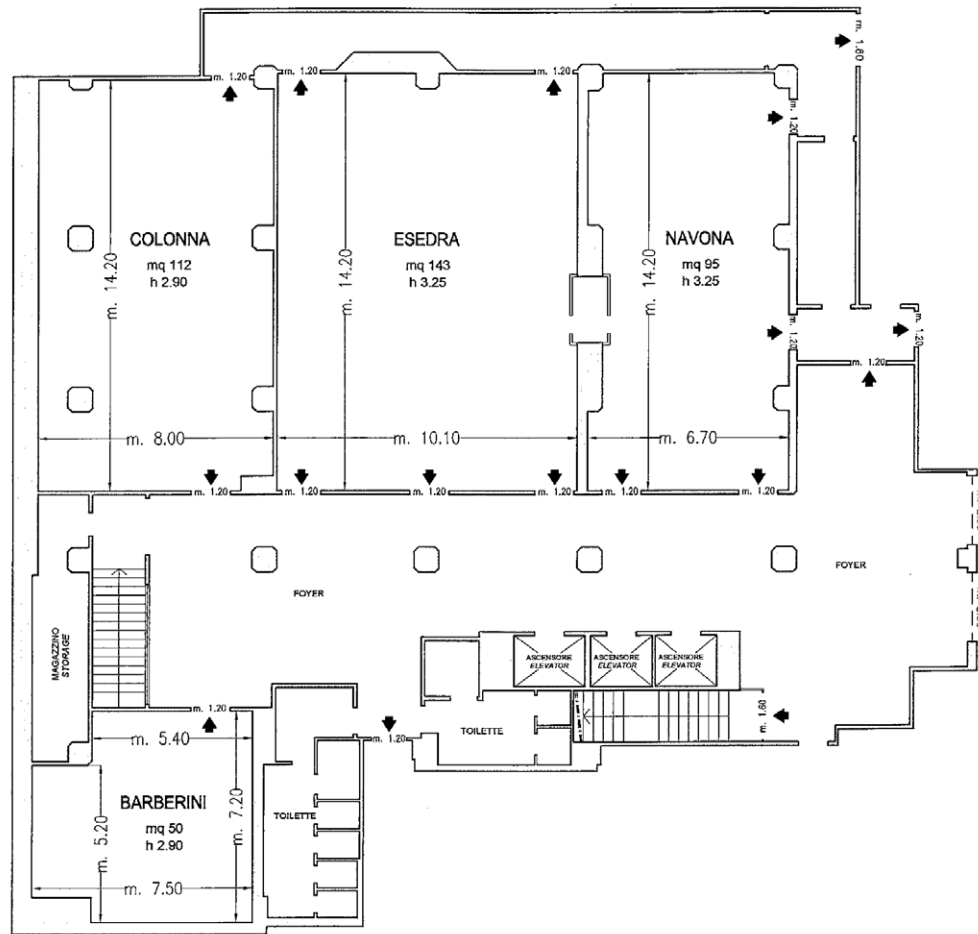

Piano -1 / Basement