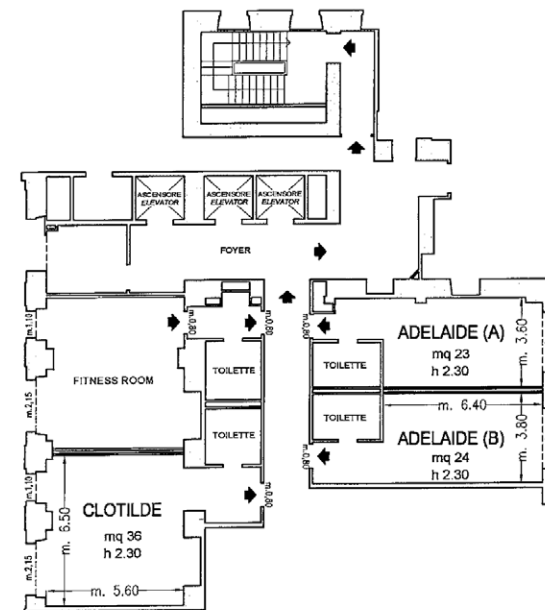

⁽¹⁾Max one LCD projector complimentary, additional requests at a charge

Meeting rooms	Area sq.ft.	L x W ft.	height ft.	theatre	class room	conference table/ U-shape	cabaret style [^]	cocktail reception	banquet
Vittoria (A)	1979,84	41,34x47,90	12,63	150	70	40	48	205	120
Vittoria (B)	1151,32	47,90x24,28	11,15	80	50	30	30	115	70
Vittoria (C)	1172,84	47,90x25,92	11,15	90	50	30	30	115	70
(A+B+C)	4304	89,89x47,90	11,15-12,63	484	180	80	114	300	270
(A+B)	3141,92	65,62x47,90	11,15-12,63	300	130	60	84	215	195
(B+C)	2345,68	48,56x47,90	11,15	200	80	60	66	160	145
Eleonora	720,92	43,08x16,57	10,17	50	30	30	-	75	45
Margherita	548,76	32,48x16,90	10,17	25	20	15	-	55	35
Studio Clotilde [°]	387,36	21,33x18,37	7,55	-	-	15	-	45	25
Cristina (A)	290,52	21,65x13,78	12,14	-	-	12	-	25	10
Cristina (B)	290,52	21,65x13,78	12,14	-	-	12	-	25	10
Cristina (A+B)	591,8	43,64x13,78	12,14	40	20	20	-	40	30
Studio Adelaide (A) [°]	247,48	11,81x21,00	7,55	-	-	9	-	25	10
Studio Adelaide (B) [°]	258,24	12,47x21,00	7,55	-	-	9	-	25	10
Le Regine Restaurant [°]	3163,44	37,73x83,99	-	-	-	-	-	360	220
Il Circolo Bar [°]	-	26,25x32,81	-	-	-	-	-	100	-

[°] Daylight

[^] Cabaret style: Diameter tables 170 cm, up to 6 pax each

STARHOTELS

Majestic
TORINO

Corso Vittorio Emanuele II, 54
10123 Torino - ITALY
T +39 011 539153 - F +39 011 534963
meeting.majestic.to@starhotels.it starhotels.com

Piano -1 / Basement

Piano Primo / First Floor

➤ Uscite di sicurezza / Emergency Exits

----- Finestre / Windows

===== Pareti mobili / Modular Walls

□ Colonne / Columns

10 meeting room fino a 484 persone/ 10 meeting rooms up to 484 seats