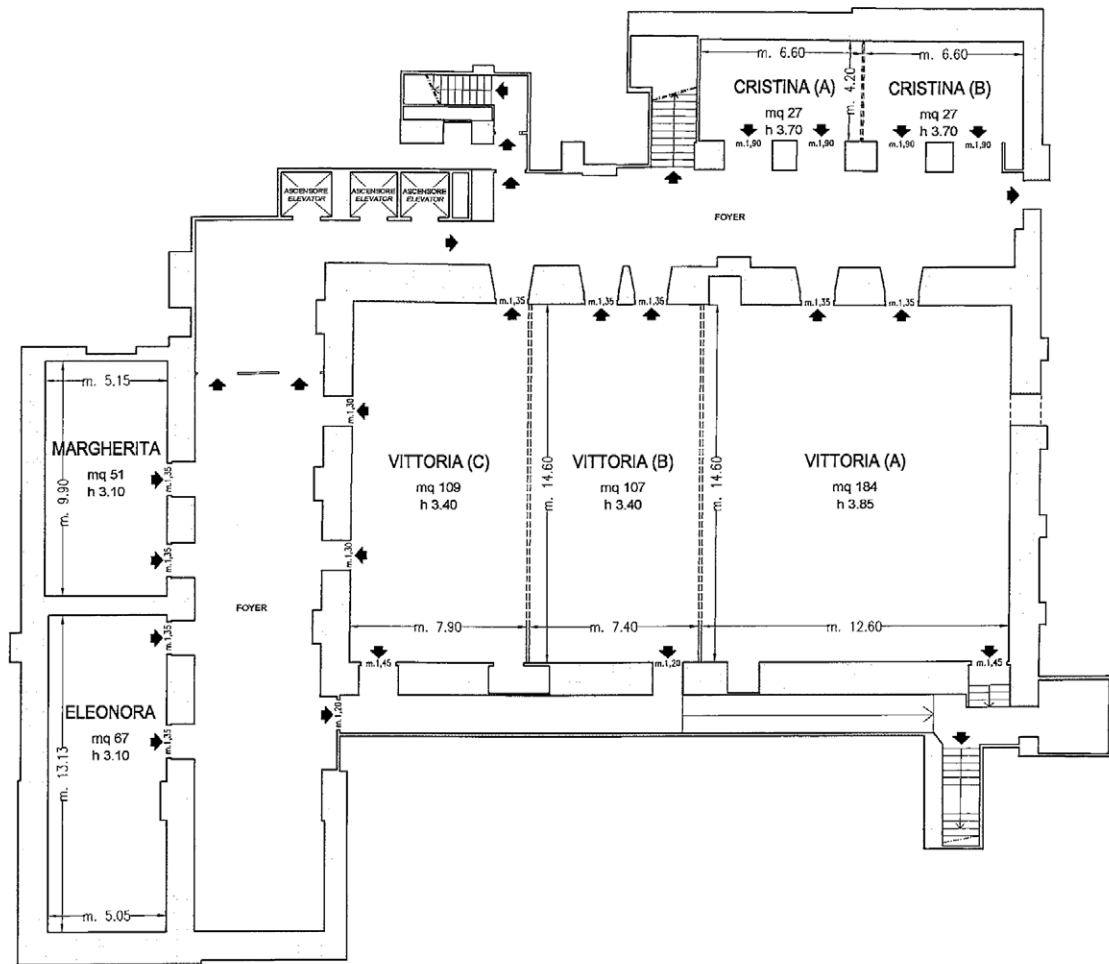

⁽¹⁾Max one LCD projector complimentary, additional requests at a charge

Meeting rooms	Area sq.ft.	L x W ft.	height ft.	theatre	class room	conference table/ U-shape	cabaret style [^]	cocktail reception	banquet
Vittoria (A)	1979,84	41,34x47,90	12,63	150	70	40	48	205	120
Vittoria (B)	1151,32	47,90x24,28	11,15	80	50	30	30	115	70
Vittoria (C)	1172,84	47,90x25,92	11,15	90	50	30	30	115	70
(A+B+C)	4304	89,89x47,90	11,15-12,63	484	180	80	114	300	270
(A+B)	3141,92	65,62x47,90	11,15-12,63	300	130	60	84	215	195
(B+C)	2345,68	48,56x47,90	11,15	200	80	60	66	160	145
Eleonora	720,92	43,08x16,57	10,17	50	30	30	-	75	45
Margherita	548,76	32,48x16,90	10,17	25	20	15	-	55	35
Studio Clotilde [°]	387,36	21,33x18,37	7,55	-	-	15	-	45	25
Cristina (A)	290,52	21,65x13,78	12,14	-	-	12	-	25	10
Cristina (B)	290,52	21,65x13,78	12,14	-	-	12	-	25	10
Cristina (A+B)	591,8	43,64x13,78	12,14	40	20	20	-	40	30
Studio Adelaide (A) [°]	247,48	11,81x21,00	7,55	-	-	9	-	25	10
Studio Adelaide (B) [°]	258,24	12,47x21,00	7,55	-	-	9	-	25	10
Le Regine Restaurant [°]	3163,44	37,73x83,99	-	-	-	-	-	360	220
Il Circolo Bar [°]	-	26,25x32,81	-	-	-	-	-	100	-

[°] Daylight

[^] Cabaret style: Diameter tables 170 cm, up to 6 pax each

STARHOTELS

Majestic
TORINO

Corso Vittorio Emanuele II, 54
10123 Torino - ITALY
T +39 011 539153 - F +39 011 534963
meeting.majestic.to@starhotels.it starhotels.com