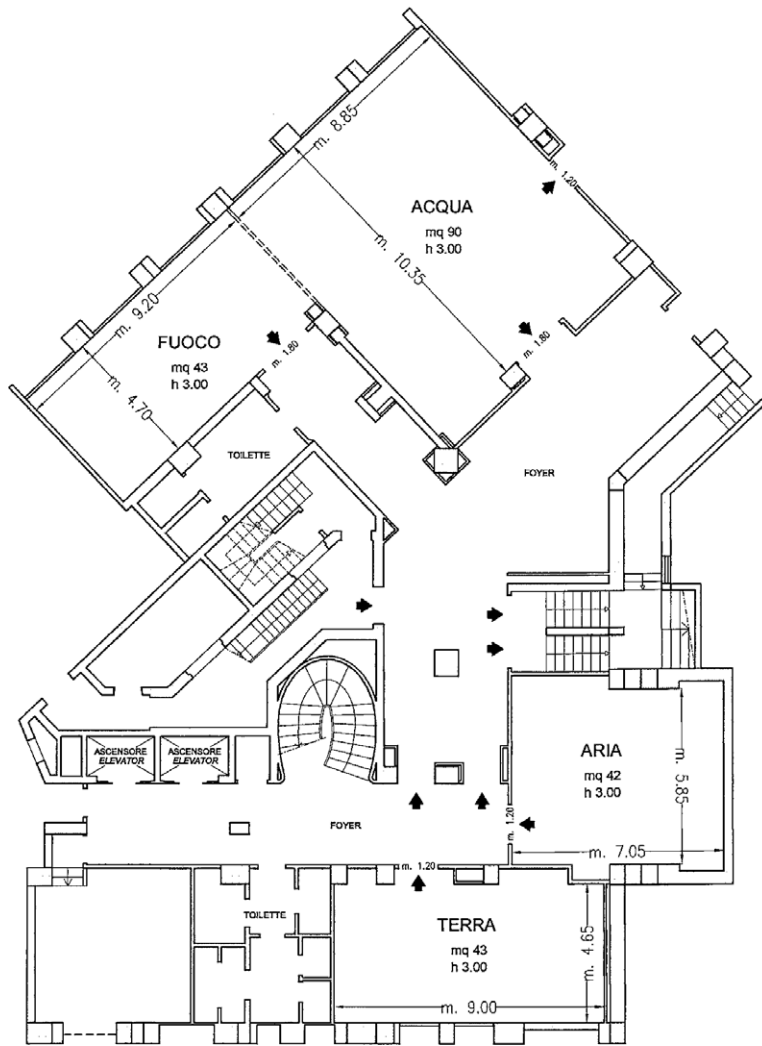

Piano -1 / Basement