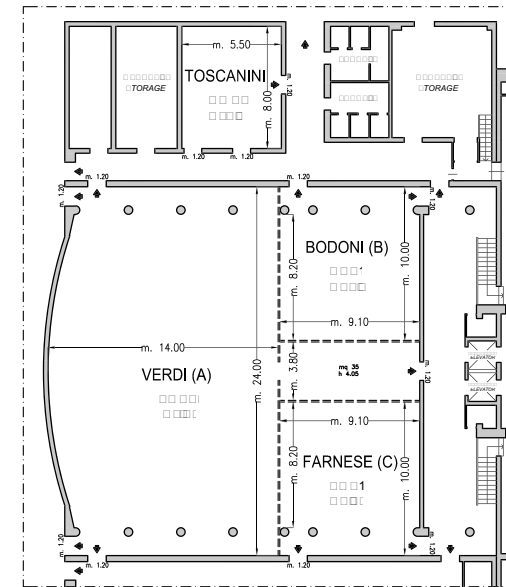

⁽¹⁾Max one LCD projector complimentary, additional requests at a charge

Meeting rooms	Area sq.ft.	L x W ft.	height ft.	theatre	class room	conference table/ U-shape	cabaret style [^]	cocktail reception	banquet
Verdi (A)	3615,36	45,93x78,74	11,81	300	120	75	108	350	250
Bodoni (B)	979,16	32,81x29,86	13,78	70	40	30	24	90	40
Farnese (C)	979,16	32,81x29,86	13,78	70	40	30	24	90	40
(A+B+C)	6070,82	77,10x78,74	11,81-13,78	600	250	140	210	500	450
Toscanini	473,44	26,25x18,04	11,48	35	10	15	12	-	-
Maria Luigia [°]	882,32	36,09x24,61	10,5	45	25	20	24	50	-
Stendhal [°]	645,83	21,33x30,18	8,86	35	18	18	12	-	-
Rossini [°]	818,05	41,99x19,68	8,86	45	25	20	18	50	-
Puccini [°]	904,16	45,93x19,68	8,86	65	30	25	24	-	-
Donizetti	494,96	27,89x18,04	8,86	35	15	15	12	-	-
Foyer Congressi	1291,2	32,81x39,37	-	-	-	-	-	120	-
La Piazzetta	1237,84	34,44x36,08	-	-	-	-	-	110	-
Aiglon + Parmigianino + Canova + Balconate	6135,4	72,18x85,30	-	-	-	-	-	500	450
Canova Restaurant [°]	677,88	22,97x29,53	-	-	-	-	-	-	50
Aiglon Restaurant	2238,92	56,74x39,36	-	-	-	-	-	250	180
Parmigianino	677,88	22,97x29,53	-	-	-	-	-	-	50

[°] Daylight

[^] Cabaret style: Diameter tables cm 180, up to 6 pax each

STARHOTELS®

Du Parc
PARMA

Viale Piacenza, 12/c
43100 Parma - ITALY
T +39 0521 292929 - F +39 0521 292828
meeting.duparc.pr@starhotels.it starhotels.com

Piano 0000 / Ground Floor

Piano -1 / Basement

Piano -2 / Floor -2

- Emergency Exits
- Windows
- ==== Modular Walls
- Columns

10 meeting room fino a 600 persone/ 10 meeting rooms up to 600 seats

STARHOTELS®