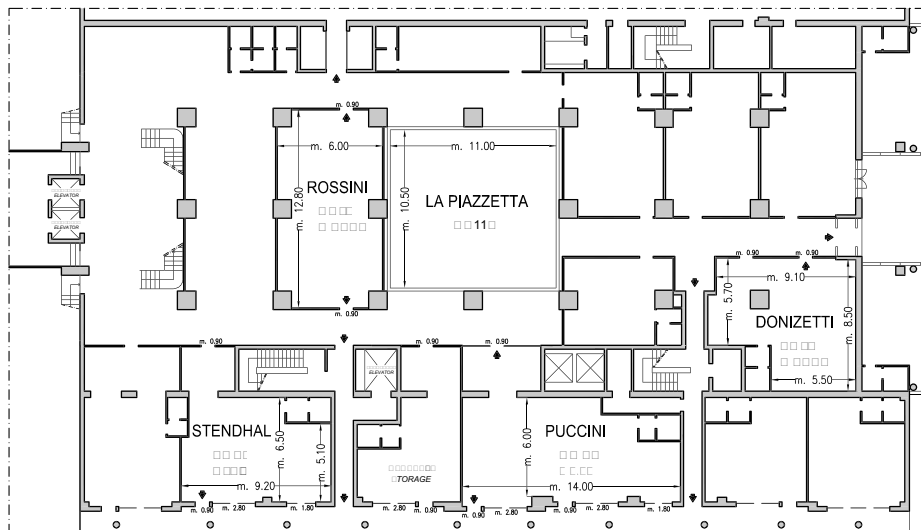

⁽¹⁾Max one LCD projector complimentary, additional requests at a charge

Meeting rooms	Area sq.ft.	L x W ft.	height ft.	theatre	class room	conference table/ U-shape	cabaret style [^]	cocktail reception	banquet
Verdi (A)	3615,36	45,93x78,74	11,81	300	120	75	108	350	250
Bodoni (B)	979,16	32,81x29,86	13,78	70	40	30	24	90	40
Farnese (C)	979,16	32,81x29,86	13,78	70	40	30	24	90	40
(A+B+C)	6070,82	77,10x78,74	11,81-13,78	600	250	140	210	500	450
Toscanini	473,44	26,25x18,04	11,48	35	10	15	12	-	-
Maria Luigia [°]	882,32	36,09x24,61	10,5	45	25	20	24	50	-
Stendhal [°]	645,83	21,33x30,18	8,86	35	18	18	12	-	-
Rossini [°]	818,05	41,99x19,68	8,86	45	25	20	18	50	-
Puccini [°]	904,16	45,93x19,68	8,86	65	30	25	24	-	-
Donizetti	494,96	27,89x18,04	8,86	35	15	15	12	-	-
Foyer Congressi	1291,2	32,81x39,37	-	-	-	-	-	120	-
La Piazzetta	1237,84	34,44x36,08	-	-	-	-	-	110	-
Aiglon + Parmigianino + Canova + Balconate	6135,4	72,18x85,30	-	-	-	-	-	500	450
Canova Restaurant [°]	677,88	22,97x29,53	-	-	-	-	-	-	50
Aiglon Restaurant	2238,92	56,74x39,36	-	-	-	-	-	250	180
Parmigianino	677,88	22,97x29,53	-	-	-	-	-	-	50

[°] Daylight

[^] Cabaret style: Diameter tables cm 180, up to 6 pax each

STARHOTELS®

Du Parc
PARMA

Viale Piacenza, 12/c
43100 Parma - ITALY
T +39 0521 292929 - F +39 0521 292828
meeting.duparc.pr@starhotels.it starhotels.com

Piano 0000 / Ground Floor

Piano -1 / Basement

Piano -2 / Floor -2

- Emergency Exits
- Windows
- ==== Modular Walls
- Columns

10 meeting room fino a 600 persone/ 10 meeting rooms up to 600 seats

STARHOTELS®