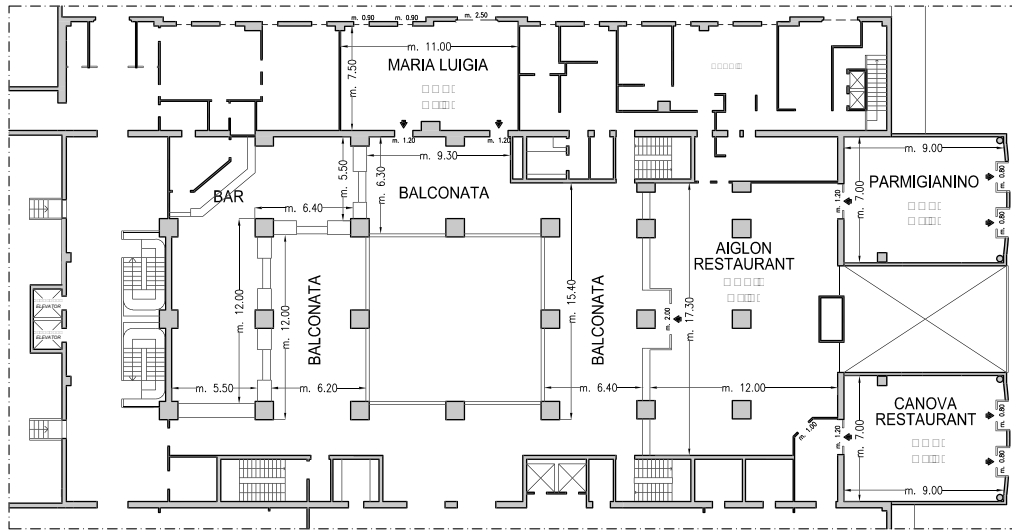

⁽¹⁾Max one LCD projector complimentary, additional requests at a charge

Meeting rooms	Area sq.ft.	L x W ft.	height ft.	theatre	class room	conference table/ U-shape	cabaret style [^]	cocktail reception	banquet
Verdi (A)	3615,36	45,93x78,74	11,81	300	120	75	108	350	250
Bodoni (B)	979,16	32,81x29,86	13,78	70	40	30	24	90	40
Farnese (C)	979,16	32,81x29,86	13,78	70	40	30	24	90	40
(A+B+C)	6070,82	77,10x78,74	11,81-13,78	600	250	140	210	500	450
Toscanini	473,44	26,25x18,04	11,48	35	10	15	12	-	-
Maria Luigia [°]	882,32	36,09x24,61	10,5	45	25	20	24	50	-
Stendhal [°]	645,83	21,33x30,18	8,86	35	18	18	12	-	-
Rossini [°]	818,05	41,99x19,68	8,86	45	25	20	18	50	-
Puccini [°]	904,16	45,93x19,68	8,86	65	30	25	24	-	-
Donizetti	494,96	27,89x18,04	8,86	35	15	15	12	-	-
Foyer Congressi	1291,2	32,81x39,37	-	-	-	-	-	120	-
La Piazzetta	1237,84	34,44x36,08	-	-	-	-	-	110	-
Aiglon + Parmigianino + Canova + Balconate	6135,4	72,18x85,30	-	-	-	-	-	500	450
Canova Restaurant [°]	677,88	22,97x29,53	-	-	-	-	-	-	50
Aiglon Restaurant	2238,92	56,74x39,36	-	-	-	-	-	250	180
Parmigianino	677,88	22,97x29,53	-	-	-	-	-	-	50

[°] Daylight

[^] Cabaret style: Diameter tables cm 180, up to 6 pax each

STARHOTELS®

Du Parc
PARMA

Viale Piacenza, 12/c
43100 Parma - ITALY
T +39 0521 292929 - F +39 0521 292828
meeting.duparc.pr@starhotels.it starhotels.com