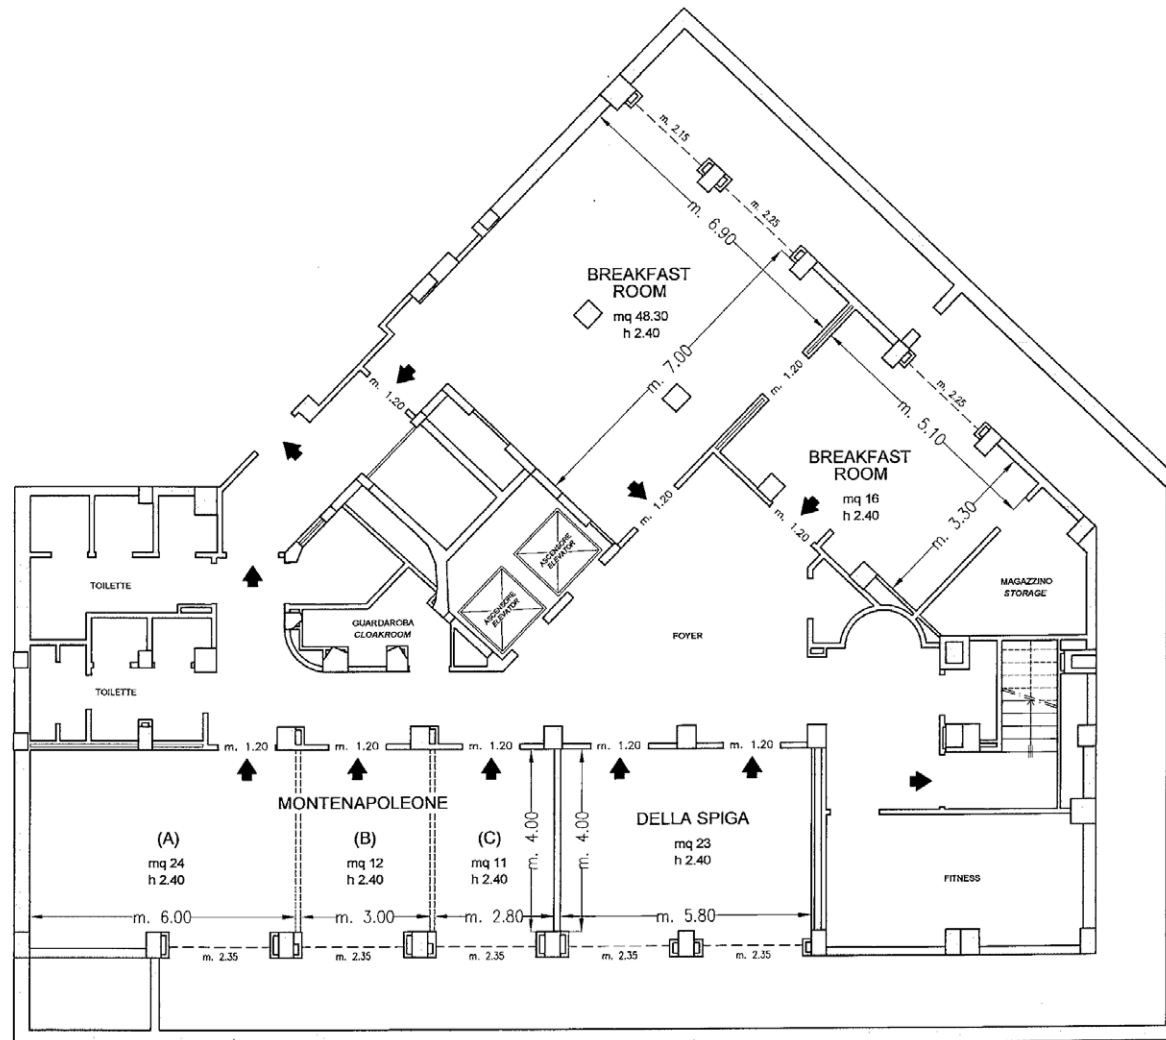

Piano -1 / Basement

4 meeting room fino a 50 persone/ 4 meeting rooms up to 50 seats

➤ Uscite di sicurezza / Emergency Exits

----- Finestre / Windows

..... Pareti mobili / Modular Walls

□ Colonne / Columns

STARHOTELS®

Anderson
MILANO

Piazza Luigi di Savoia, 20
20124 Milano - ITALY
T +39 02 6690141 - F +39 02 6690331
meeting.anderson.mi@starhotels.it starhotels.com